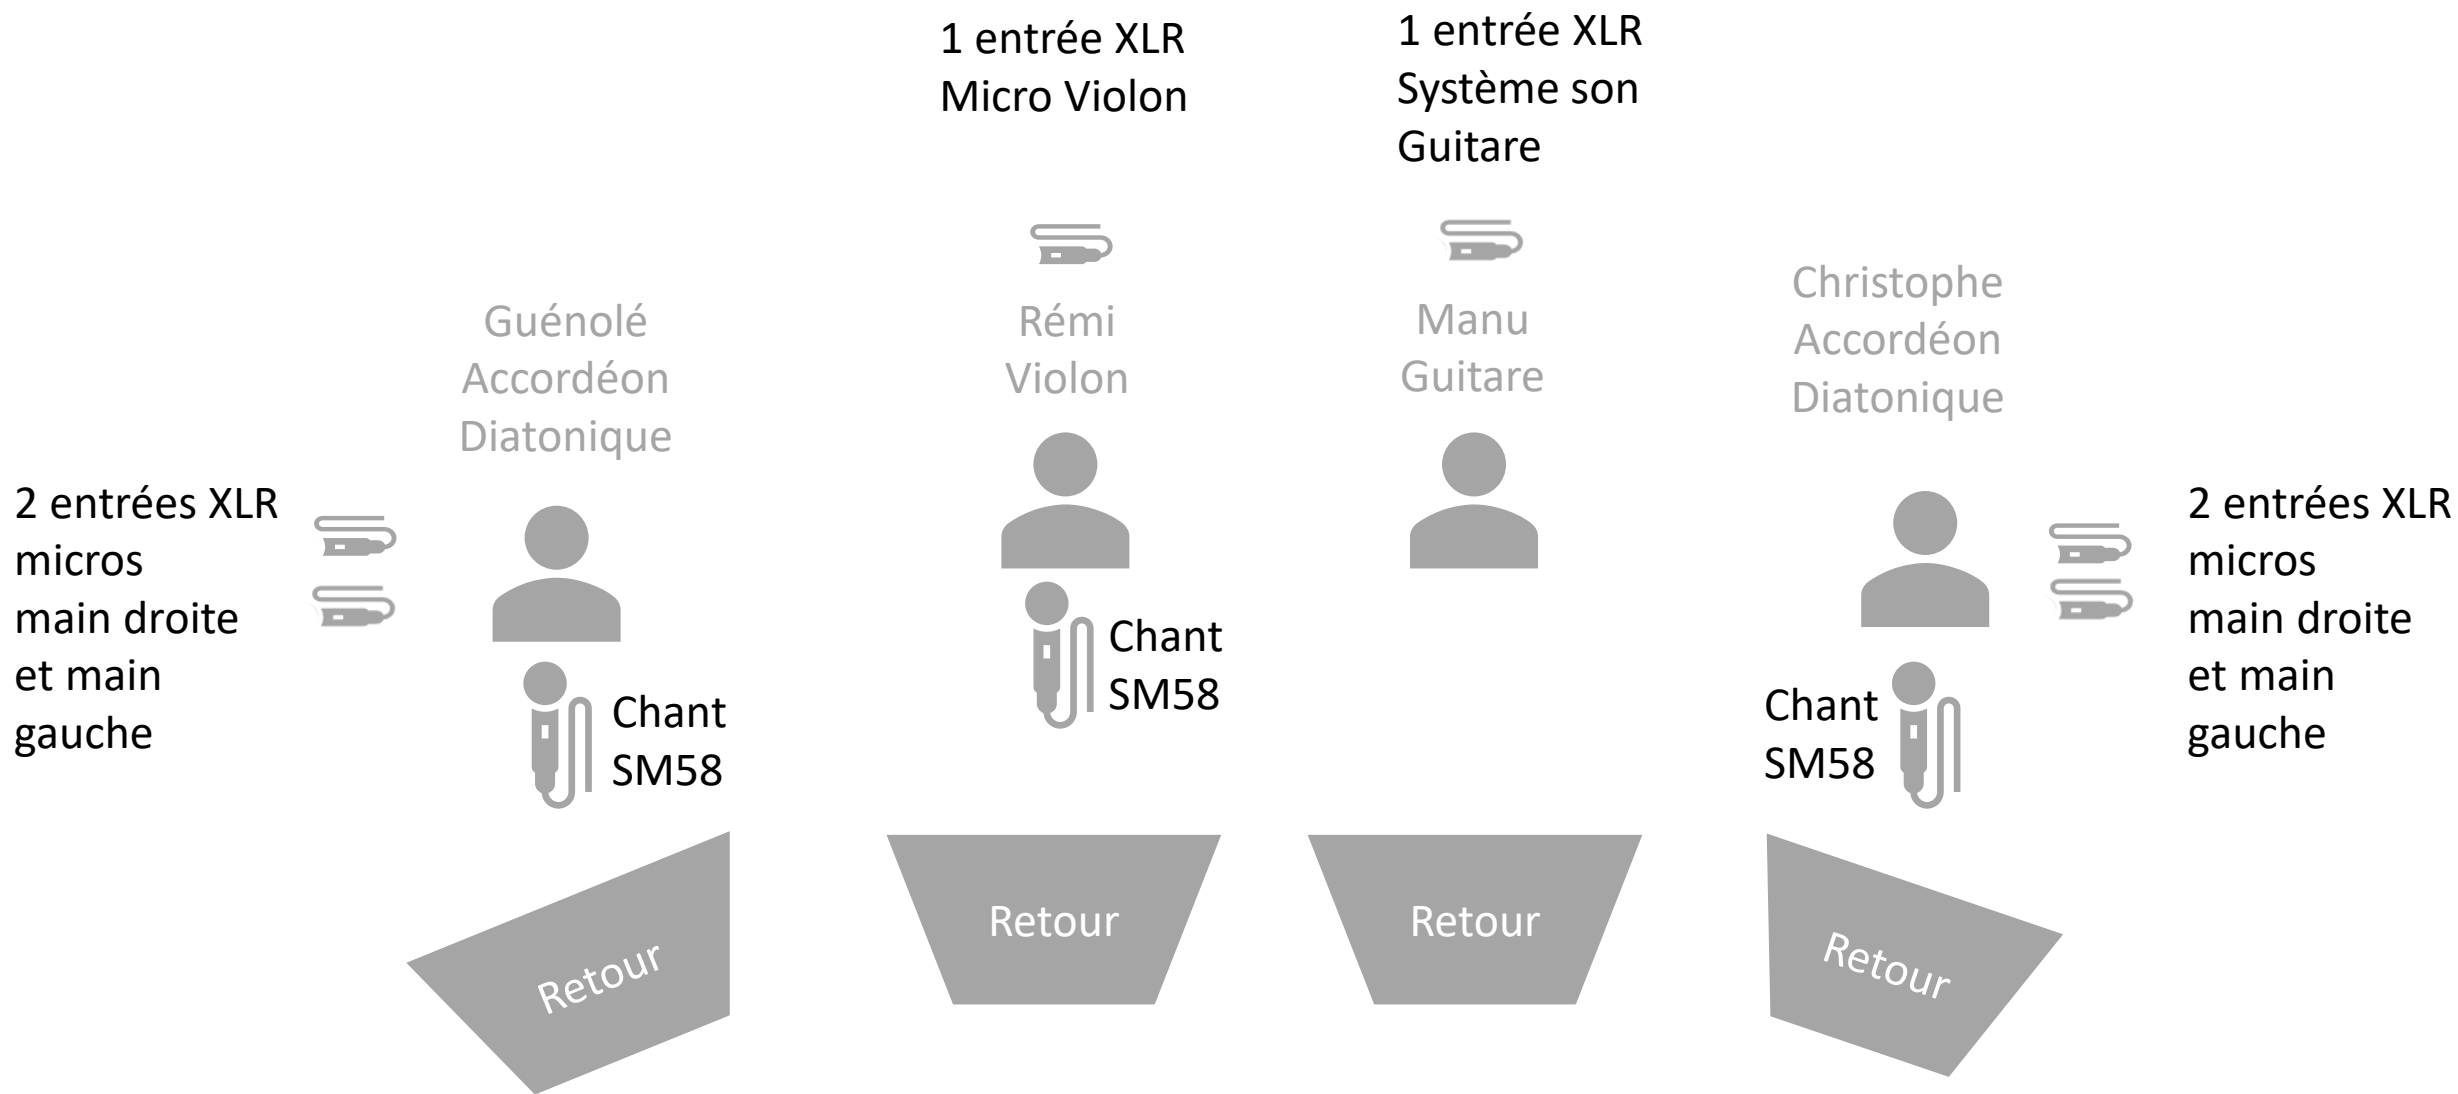

Tarabazh - Plan de scène et fiche technique (*)

(*) Ne pas hésiter à nous proposer des aménagements selon le contexte technique

Tarabazh - Plan de scène et fiche technique (*)

Musicien	Rôle	Equipement du musicien	Matériel demandé
Guénoilé	Diato + chant	2 micros diato	2 entrées XLR + 1 micro chant sur pied type SM58 + 1 retour scène
Rémi	Violon + chant + parlotte	1 micro violon	1 entrée XLR + 1 micro chant sur pied type SM58 + 1 retour scène
Manu	Guitare	1 système son pour guitare	1 entrée XLR + 1 retour scène
Christophe	Diato + chant	2 micros diato	2 entrées XLR + 1 micro chant sur pied type SM58 + 1 retour scène

(*) Ne pas hésiter à nous proposer des aménagements selon le contexte technique